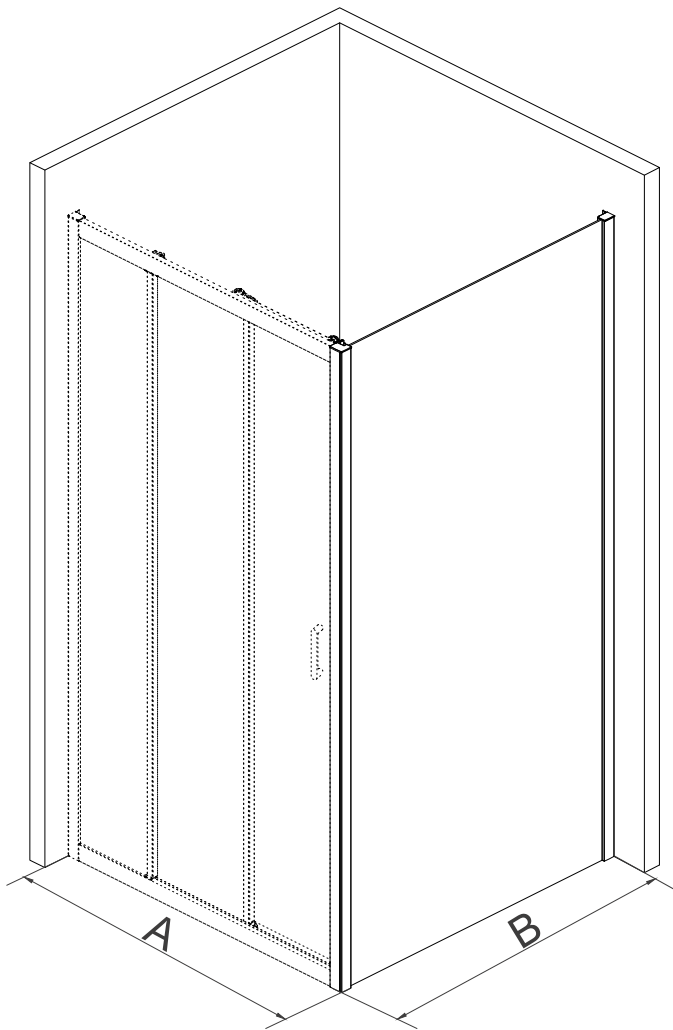

# RGW Z-33

Условный размер(мм)	Размер с диапазоном регулировок(мм)
<b>A</b>	
900	875-895
1000	975-995
1100	1075-1095
1200	1175-1195
1300	1275-1295
1400	1375-1395
1500	1475-1495
1600	1575-1595
1700	1675-1695
1800	1775-1795
<b>B</b>	
700	680-700
800	780-800
900	880-900
1000	980-1000

№	Изображение		Количество	
sp01			2 шт.	
sp02			1 шт.	
sp03			3 шт.	
sp04		ST3. 5X9. 5	3 шт.	