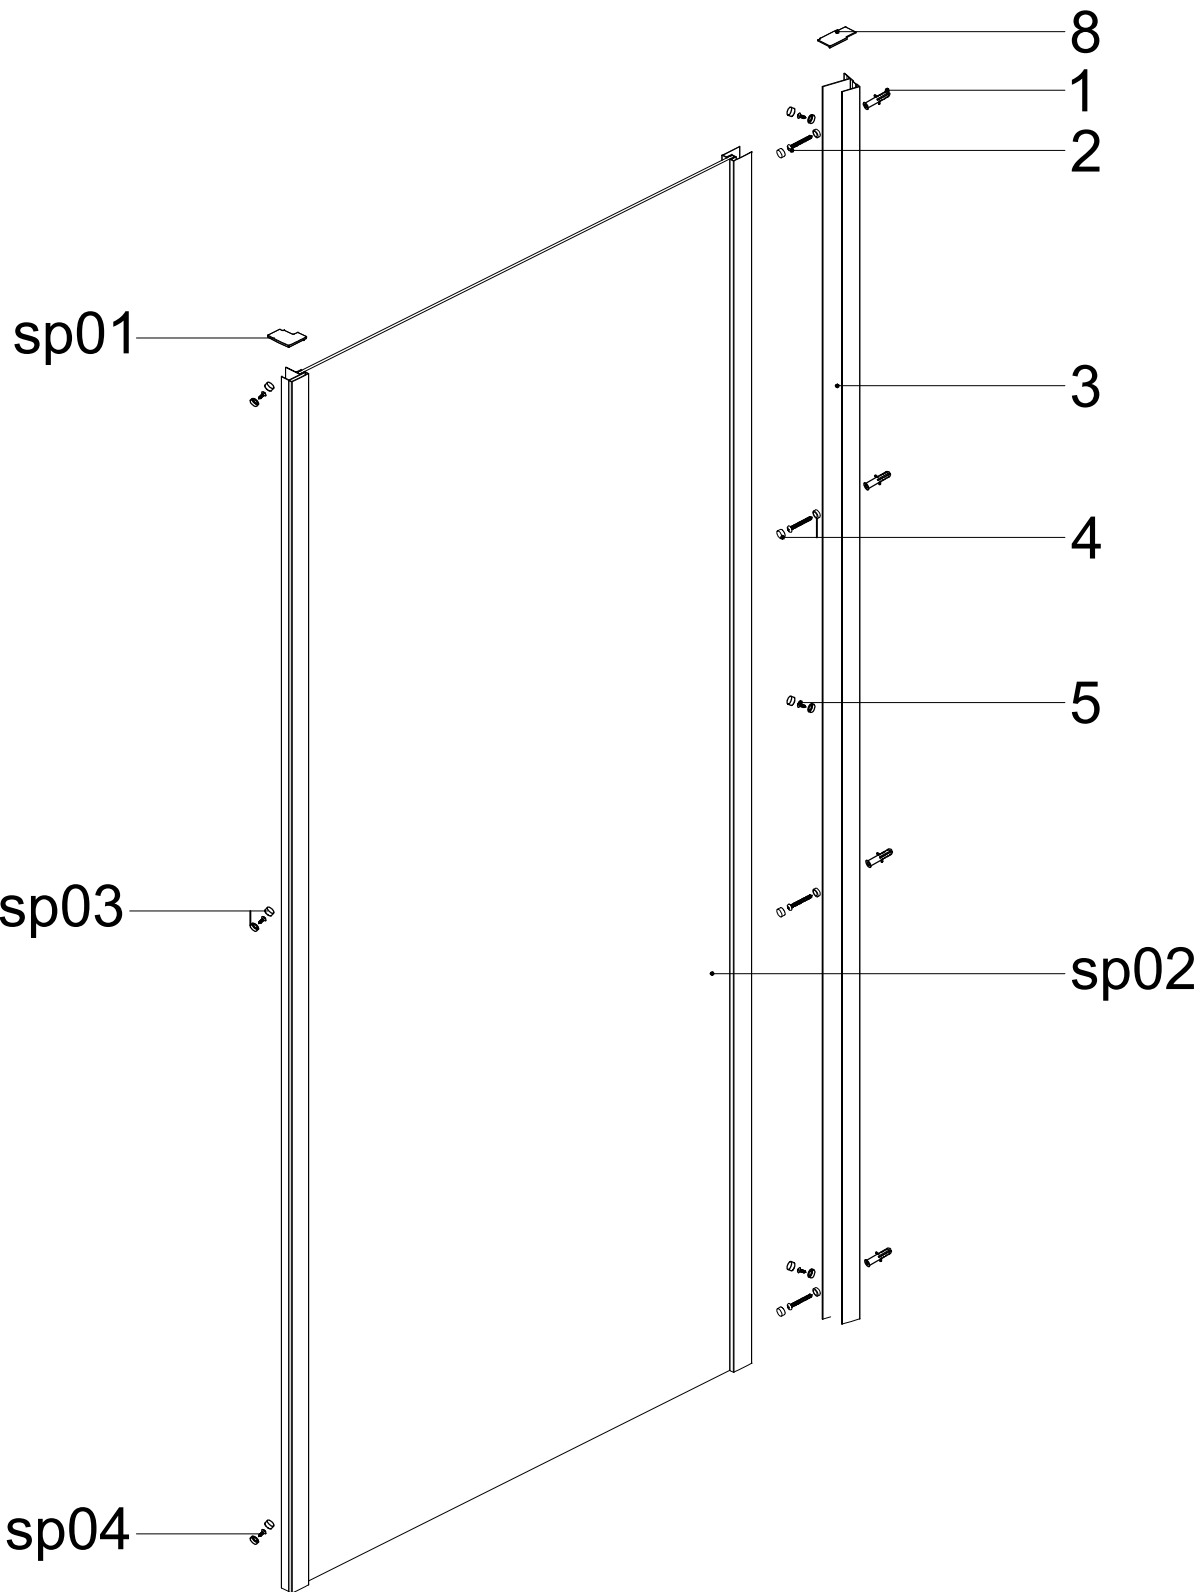

# RGW Z-33

Условный размер(мм)	Размер с диапазоном регулировок(мм)
<b>A</b>	
900	875-895
1000	975-995
1100	1075-1095
1200	1175-1195
1300	1275-1295
1400	1375-1395
1500	1475-1495
1600	1575-1595
1700	1675-1695
1800	1775-1795
<b>B</b>	
700	680-700
800	780-800
900	880-900
1000	980-1000

№	Изображение		Количество	
sp01			2 шт.	
sp02			1 шт.	
sp03			3 шт.	
sp04		ST3. 5X9. 5	3 шт.	