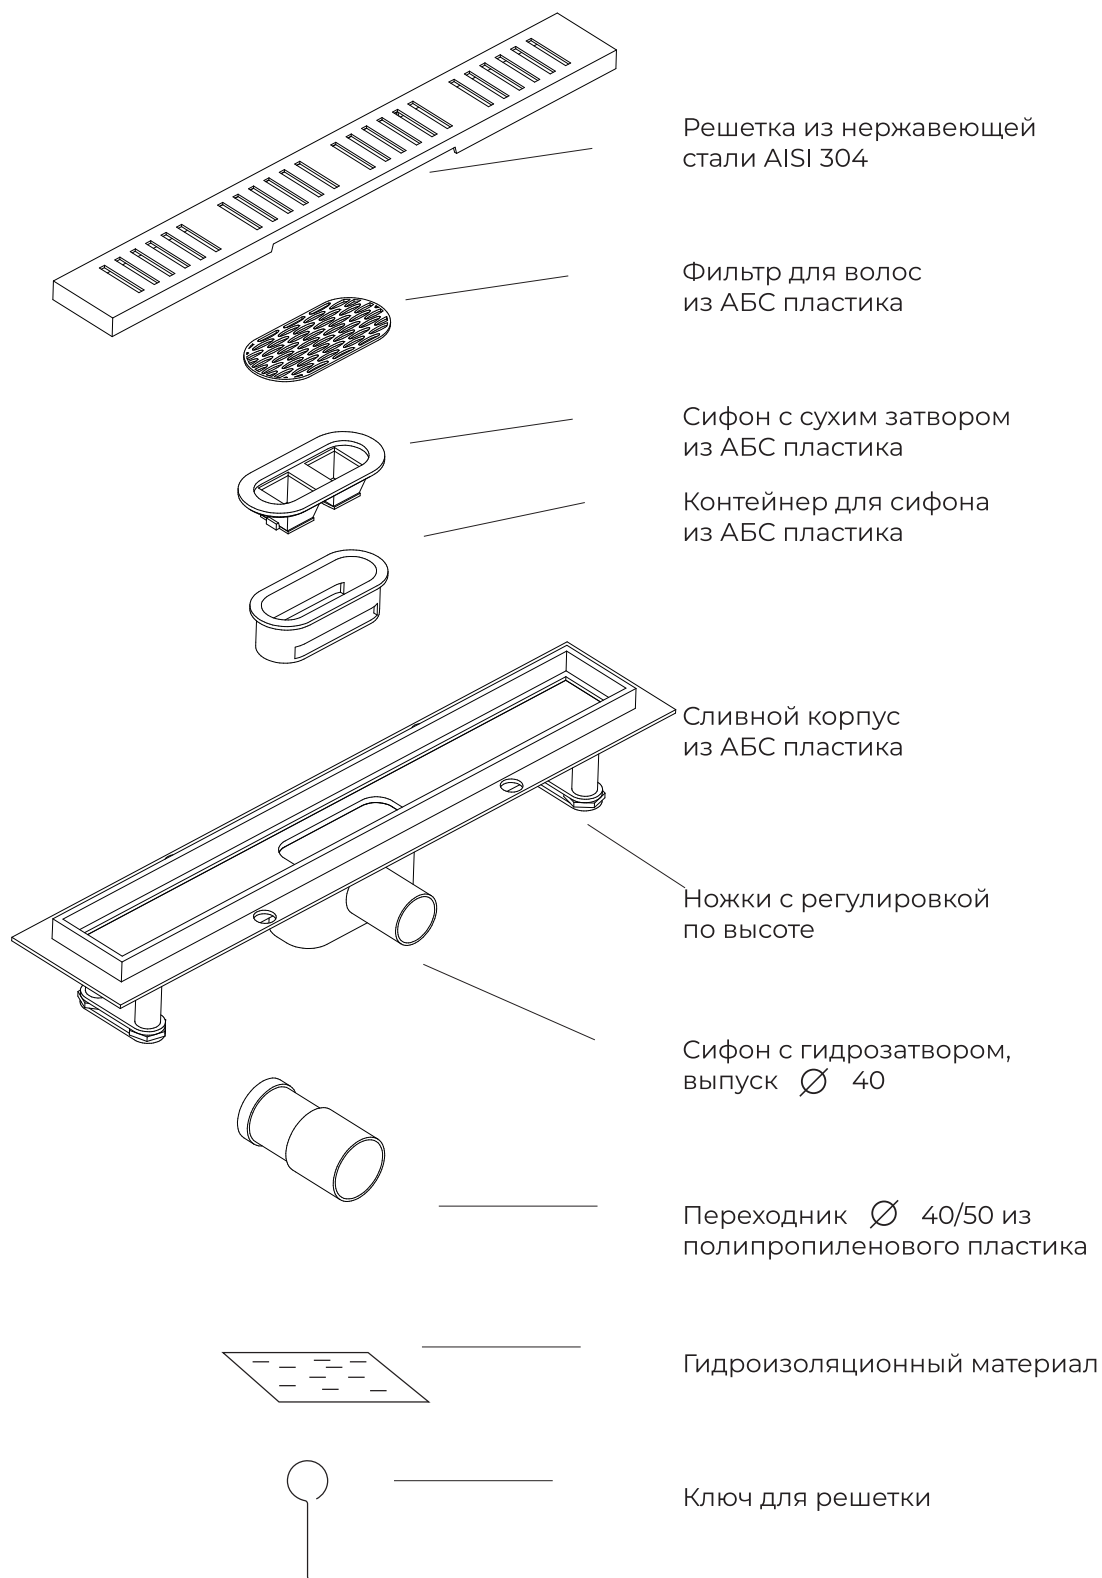

ПАСПОРТ ИЗДЕЛИЯ НА ДУШЕВЫЕ ТРАПЫ SDR-34 SDR-34B

Описание

Трап линейный (лоток) – сантехническое оборудование для ванной комнаты квартиры, частного дома, коттеджа, дачи. Устанавливается на пол в душевых зонах. Необходим для сбора и отвода сточных вод с систему канализации.

Трап изготовлен из высокопрочного ABS пластика, а решетка - из устойчивой к коррозии нержавеющей стали AISI 304, имеет эстетичный внешний вид. Состоит из узкого прямоугольного корпуса с лотком, верхней декоративной решетки, сухого затвора, сифона с гидрозатвором и отводом диаметром 40/50 мм. Фиксируется с использованием штатных съемных ножек.

При монтаже решетка устанавливается в специальные разъемы. По направлению к трапу с помощью облицовочного материала (плитки) необходимо сделать уклон, для эффективного стока воды в трап.

ОПИСАНИЕ	SDR-34	SDR 34 B
Товар	Трап душевой	
Материал решетки	Нержавеющая сталь	
Диаметр отверстия(мм)	40/50	
Регулировка высоты	Да	
Направление слива	Боковое	
Материал корпуса	ABS пластик	
Ножки продукта	Регулируемые по высоте	
Тип решетки	С отверстиями	Оборотная для вкладки плитки
Затвор	Сухой+ гидро	
Минимальная высота	59 мм	
Скорость потока	40 л	

Используемые материалы в разных вариантах:

SDR-34

Материал корпуса : ABS пластик
Решетка: нержавеющая сталь.
Рамка : нержавеющая сталь.

SDR-34B

Материал корпуса: ABS пластик
Решетка: нержавеющая сталь.
Рамка : нержавеющая сталь.